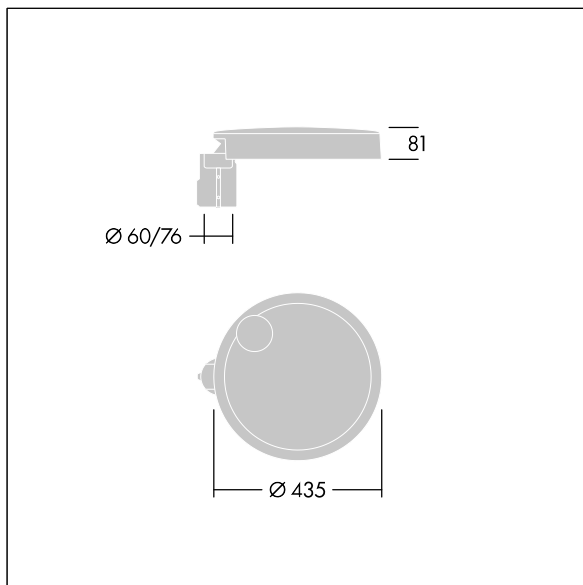

96634288 CT S 24L70-730 NR CL2 T60F ANT

Carat

Luminaria urbana de cuidado diseño y altas prestaciones. Programable Driver LED, alimentando 24 LEDs a 700mA. Cuerpo: pequeño tamaño, fundición aluminio (EN AC-44300), recubierto de polvo sinterizado con textura antracita (cercano a RAL7043). Shaft: antracita (cercano a RAL7043). Cierre: vidrio. Fijaciones: acero inoxidable con tratamiento antigalvanico. Óptica Narrow Road, con Índice de reproducción de los colores mín.: 70 Temperatura de color correlativa*: 3000 Kelvin LEDs. , Resistencia al impacto: IK08, IP66, Ta max.: 35°C.

Dimensiones: Ø435 x 81 mm
 Potencia de la luminaria: 52 W
 Flujo luminoso de luminaria: 7010 lm
 Rendimiento luminoso de las luminarias: 135 lm/W
 Peso: 6,7 kg
 Scx: 0.04 m²

TLG_CARA_F_S_PostTop.jpg

TLG_CARA_M_SMTF.wmf