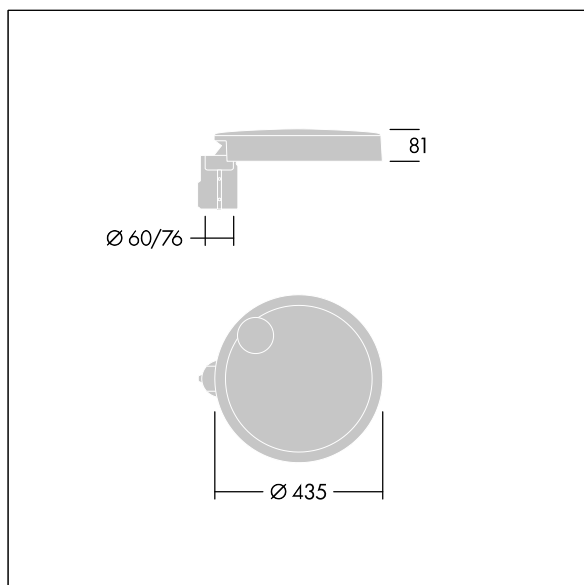

## Carat

Luminaria urbana de cuidado diseño y altas prestaciones. Programable Driver LED, alimentando 24 LEDs a 700mA. Cuerpo: pequeño tamaño, fundición aluminio (EN AC-44300), recubierto de polvo sinterizado con textura antracita (cercano a RAL7043). Shaft: antracita (cercano a RAL7043). Cierre: vidrio. Fijaciones: acero inoxidable con tratamiento antigalvanico. Óptica Narrow Road, con Índice de reproducción de los colores mín.: 70 Temperatura de color correlativa\*: 3000 Kelvin LEDs. , Resistencia al impacto: IK08, IP66, Ta max.: 35°C.

Dimensiones: Ø435 x 81 mm  
 Potencia de la luminaria: 52 W  
 Flujo luminoso de luminaria: 7010 lm  
 Rendimiento luminoso de las luminarias: 135 lm/W  
 Peso: 6,7 kg  
 Scx: 0.04 m<sup>2</sup>

TLG\_CARA\_F\_S\_PostTop.jpg