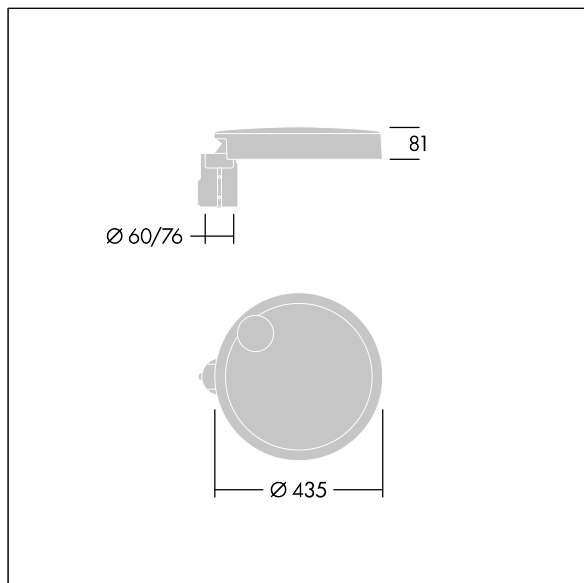

## Carat

Luminaria urbana de cuidado diseño y altas prestaciones. Programable Driver LED, alimentando 24 LEDs a 1,05A. Cuerpo: pequeño tamaño, fundición aluminio (EN AC-44300), recubierto de polvo sinterizado con textura antracita (cercano a RAL7043). Shaft: antracita (cercano a RAL7043). Cierre: vidrio. Fijaciones: acero inoxidable con tratamiento antigalvanico. Óptica Narrow Road, con Índice de reproducción de los colores mín.: 70 Temperatura de color correlativa\*: 3000 Kelvin LEDs. , Resistencia al impacto: IK08, IP66, Ta max.: 35°C.

Dimensiones: Ø435 x 81 mm  
 Potencia de la luminaria: 79 W  
 Flujo luminoso de luminaria: 9817 lm  
 Rendimiento luminoso de las luminarias: 124 lm/W  
 Peso: 7 kg  
 Scx: 0.04 m<sup>2</sup>

TLG\_CARA\_F\_S\_PostTop.jpg