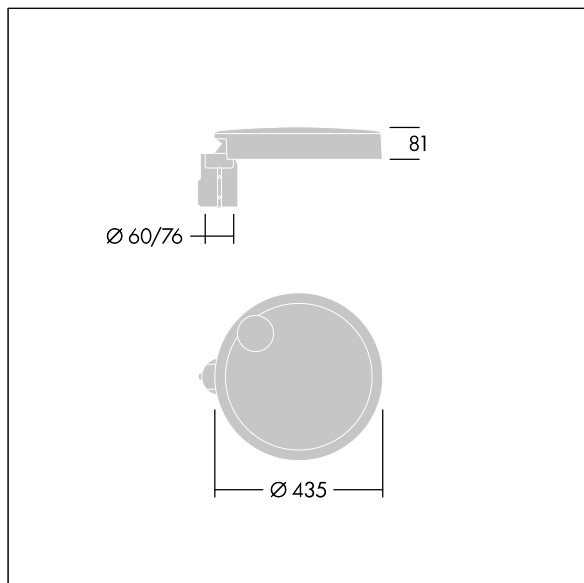

Carat

THORN

96634290 CT S 36L25-730 NR CL2 T60F ANT

Carat

Luminaria urbana de cuidado diseño y altas prestaciones. Programable Driver LED, alimentando 36 LEDs a 250mA. Cuerpo: pequeño tamaño, fundición aluminio (EN AC-44300), recubierto de polvo sinterizado con textura antracita (cercano a RAL7043). Shaft: antracita (cercano a RAL7043). Cierre: vidrio. Fijaciones: acero inoxidable con tratamiento antigalvanico. Óptica Narrow Road, con Índice de reproducción de los colores mín.: 70 Temperatura de color correlativa*: 3000 Kelvin LEDs. , Resistencia al impacto: IK08, IP66, Ta max.: 35°C.

Dimensiones: Ø435 x 81 mm
Potencia de la luminaria: 29 W
Flujo luminoso de luminaria: 4177 lm
Rendimiento luminoso de las luminarias: 144 lm/W
Peso: 6,7 kg
Scx: 0.04 m²

TLG_CARA_F_S_PostTop.jpg

TLG_CARA_M_SMTp.wmf