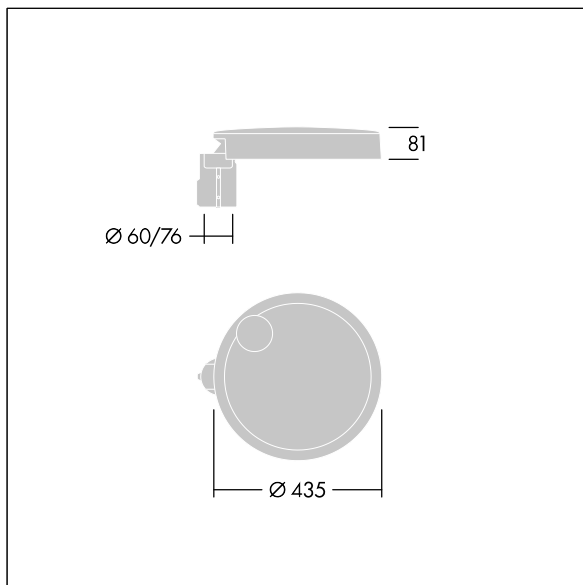

Carat

THORN

96634291 CT S 36L35-730 NR CL2 T60F ANT

Carat

Luminaria urbana de cuidado diseño y altas prestaciones. Programable Driver LED, alimentando 36 LEDs a 350mA. Cuerpo: pequeño tamaño, fundición aluminio (EN AC-44300), recubierto de polvo sinterizado con textura antracita (cercano a RAL7043). Shaft: antracita (cercano a RAL7043). Cierre: vidrio. Fijaciones: acero inoxidable con tratamiento antigalvanico. Óptica Narrow Road, con Índice de reproducción de los colores mín.: 70 Temperatura de color correlativa*: 3000 Kelvin LEDs. , Resistencia al impacto: IK08, IP66, Ta max.: 35°C.

Dimensiones: Ø435 x 81 mm
Potencia de la luminaria: 39 W
Flujo luminoso de luminaria: 5657 lm
Rendimiento luminoso de las luminarias: 145 lm/W
Peso: 6,7 kg
Scx: 0.04 m²

TLG_CARA_F_S_PostTop.jpg

TLG_CARA_M_SMTF.wmf