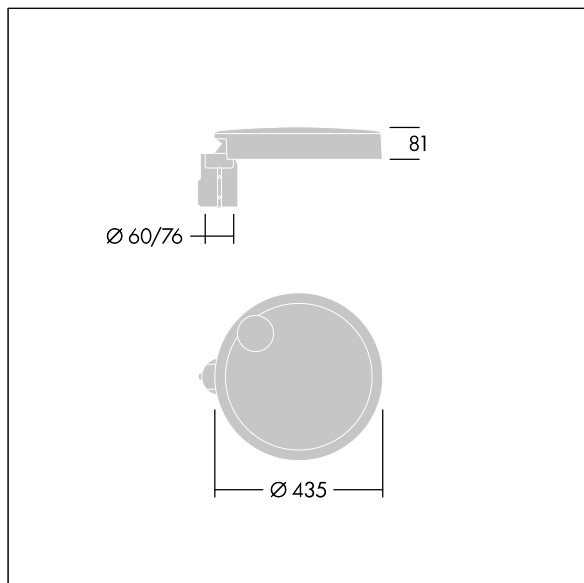

## Carat

Luminaria urbana de cuidado diseño y altas prestaciones. Programable Driver LED, alimentando 36 LEDs a 500mA. Cuerpo: pequeño tamaño, fundición aluminio (EN AC-44300), recubierto de polvo sinterizado con textura antracita (cercano a RAL7043). Shaft: antracita (cercano a RAL7043). Cierre: vidrio. Fijaciones: acero inoxidable con tratamiento antigalvanico. Óptica Narrow Road, con Índice de reproducción de los colores mín.: 70 Temperatura de color correlativa\*: 3000 Kelvin LEDs. , Resistencia al impacto: IK08, IP66, Ta max.: 35°C.

Dimensiones: Ø435 x 81 mm  
 Potencia de la luminaria: 55 W  
 Flujo luminoso de luminaria: 7765 lm  
 Rendimiento luminoso de las luminarias: 141 lm/W  
 Peso: 6,7 kg  
 Scx: 0.04 m<sup>2</sup>

TLG\_CARA\_F\_S\_PostTop.jpg