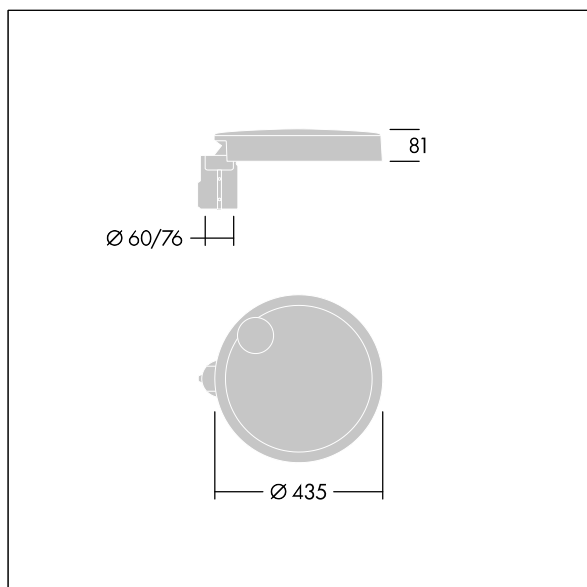

# Carat

96634292 CT S 36L50-730 NR CL2 T60F ANT

## Carat

Luminaria urbana de cuidado diseño y altas prestaciones. Programable Driver LED, alimentando 36 LEDs a 500mA. Cuerpo: pequeño tamaño, fundición aluminio (EN AC-44300), recubierto de polvo sinterizado con textura antracita (cercano a RAL7043). Shaft: antracita (cercano a RAL7043). Cierre: vidrio. Fijaciones: acero inoxidable con tratamiento antigalvanico. Óptica Narrow Road, con Índice de reproducción de los colores mín.: 70 Temperatura de color correlativa\*: 3000 Kelvin LEDs. , Resistencia al impacto: IK08, IP66, Ta max.: 35°C.

Dimensiones: Ø435 x 81 mm  
Potencia de la luminaria: 55 W  
Flujo luminoso de luminaria: 7765 lm  
Rendimiento luminoso de las luminarias: 141 lm/W  
Peso: 6,7 kg  
Scx: 0.04 m<sup>2</sup>

Este producto contiene una fuente luminosa de la clase de eficiencia energética D.