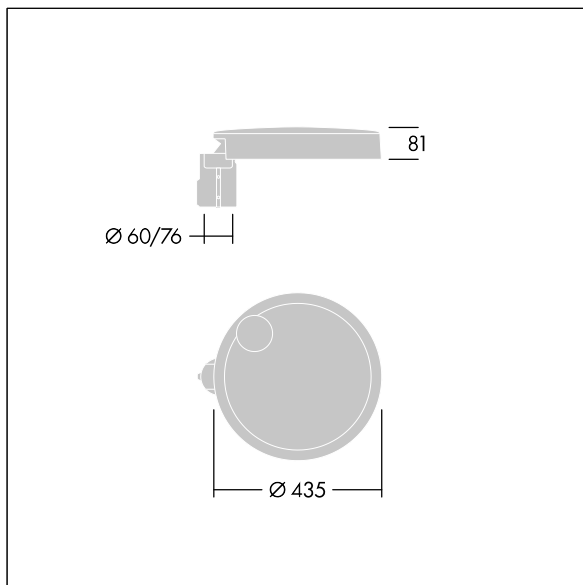

Carat

THORN

96634293 CT S 36L70-730 NR CL2 T60F ANT

Carat

Luminaria urbana de cuidado diseño y altas prestaciones. Programable Driver LED, alimentando 36 LEDs a 700mA. Cuerpo: pequeño tamaño, fundición aluminio (EN AC-44300), recubierto de polvo sinterizado con textura antracita (cercano a RAL7043). Shaft: antracita (cercano a RAL7043). Cierre: vidrio. Fijaciones: acero inoxidable con tratamiento antigalvanico. Óptica Narrow Road, con Índice de reproducción de los colores mín.: 70 Temperatura de color correlativa*: 3000 Kelvin LEDs. , Resistencia al impacto: IK08, IP66, Ta max.: 35°C.

Dimensiones: Ø435 x 81 mm
Potencia de la luminaria: 76 W
Flujo luminoso de luminaria: 10377 lm
Rendimiento luminoso de las luminarias: 137 lm/W
Peso: 7 kg
Scx: 0.04 m²

TLG_CARA_F_S_PostTop.jpg

TLG_CARA_M_SMTF.wmf