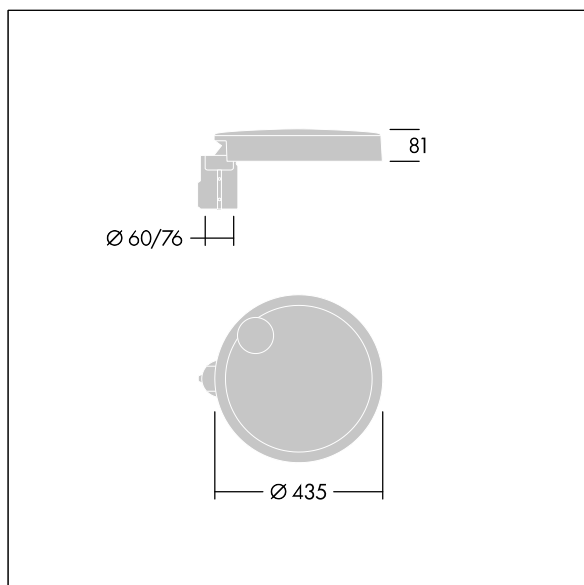

96634294 CT S 36L80-730 NR CL2 T60F ANT

Carat

Luminaria urbana de cuidado diseño y altas prestaciones. Programable Driver LED, alimentando 36 LEDs a 800mA. Cuerpo: pequeño tamaño, fundición aluminio (EN AC-44300), recubierto de polvo sinterizado con textura antracita (cercano a RAL7043). Shaft: antracita (cercano a RAL7043). Cierre: vidrio. Fijaciones: acero inoxidable con tratamiento antigalvanico. Óptica Narrow Road, con Índice de reproducción de los colores mín.: 70 Temperatura de color correlativa*: 3000 Kelvin LEDs. , Resistencia al impacto: IK08, IP66, Ta max.: 35°C.

Dimensiones: Ø435 x 81 mm
 Potencia de la luminaria: 87 W
 Flujo luminoso de luminaria: 11539 lm
 Rendimiento luminoso de las luminarias: 133 lm/W
 Peso: 7,2 kg
 Scx: 0.04 m²

TLG_CARA_F_S_PostTop.jpg

TLG_CARA_M_SMTF.wmf