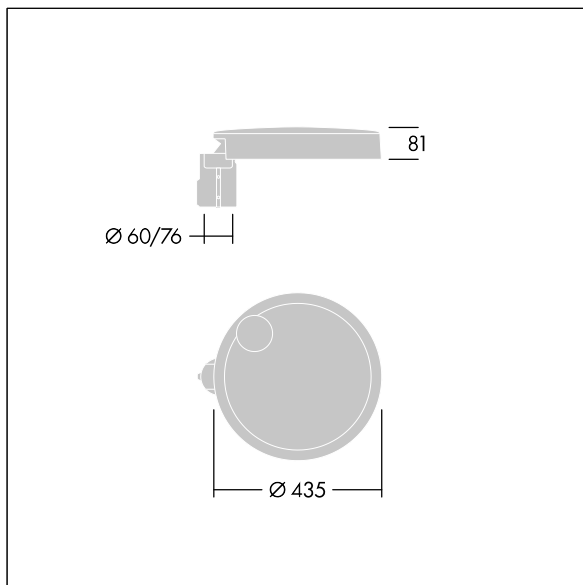

Carat

THORN

96634294 CT S 36L80-730 NR CL2 T60F ANT

Carat

Luminaria urbana de cuidado diseño y altas prestaciones. Programable Driver LED, alimentando 36 LEDs a 800mA. Cuerpo: pequeño tamaño, fundición aluminio (EN AC-44300), recubierto de polvo sinterizado con textura antracita (cercano a RAL7043). Shaft: antracita (cercano a RAL7043). Cierre: vidrio. Fijaciones: acero inoxidable con tratamiento antigalvanico. Óptica Narrow Road, con Índice de reproducción de los colores mín.: 70 Temperatura de color correlativa*: 3000 Kelvin LEDs. , Resistencia al impacto: IK08, IP66, Ta max.: 35°C.

Dimensiones: Ø435 x 81 mm
Potencia de la luminaria: 87 W
Flujo luminoso de luminaria: 11539 lm
Rendimiento luminoso de las luminarias: 133 lm/W
Peso: 7,2 kg
Scx: 0.04 m²

TLG_CARA_F_S_PostTop.jpg

TLG_CARA_M_SMTF.wmf

Carat

96634294 CT S 36L80-730 NR CL2 T60F ANT

THORN