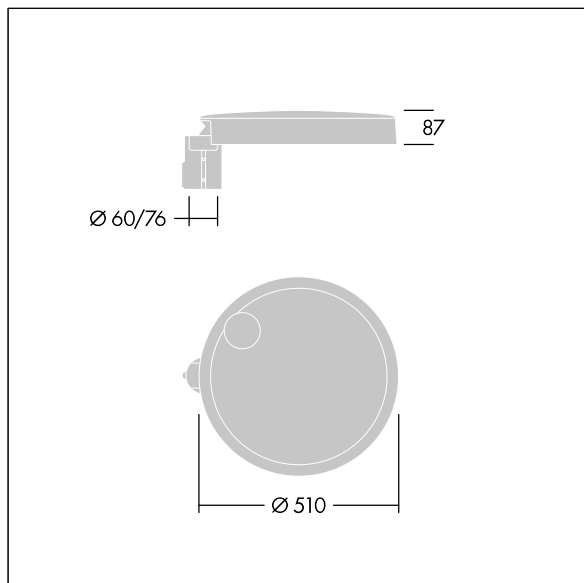

Carat

THORN

96634295 CT L 36L25-730 NR CL2 T60F ANT

Carat

Luminaria urbana de cuidado diseño y altas prestaciones. Programable Driver LED, alimentando 36 LEDs a 250mA. Cuerpo: grande tamaño, fundición aluminio (EN AC-44300), antracita (cercano a RAL7043). Shaft: Cierre: vidrio. Fijaciones: acero inoxidable con tratamiento antigalvanico. Óptica Narrow Road, con Índice de reproducción de los colores mín.: 70 Temperatura de color correlativa*: 3000 Kelvin LEDs. , Resistencia al impacto: IK08, IP66, Ta max.: 35°C.

Dimensiones: Ø510 x 87 mm
Potencia de la luminaria: 29 W
Flujo luminoso de luminaria: 4187 lm
Rendimiento luminoso de las luminarias: 144 lm/W
Peso: 8,8 kg
Scx: 0.05 m²

TLG_CARA_F_L_PostTop.jpg

TLG_CARA_M_LMTP.wmf