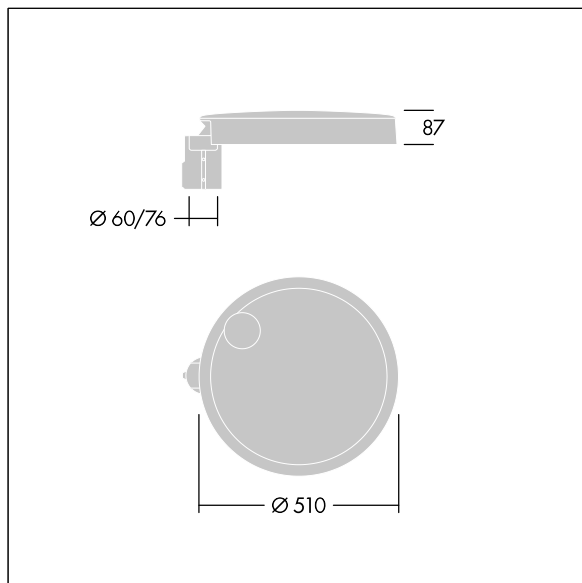

## Carat

Luminaria urbana de cuidado diseño y altas prestaciones. Programable Driver LED, alimentando 36 LEDs a 350mA. Cuerpo: grande tamaño, fundición aluminio (EN AC-44300), antracita (cercano a RAL7043). Shaft: Cierre: vidrio. Fijaciones: acero inoxidable con tratamiento antigalvanico. Óptica Narrow Road, con Índice de reproducción de los colores mín.: 70 Temperatura de color correlativa\*: 3000 Kelvin LEDs. , Resistencia al impacto: IK08, IP66, Ta max.: 35°C.

Dimensiones: Ø510 x 87 mm

Potencia de la luminaria: 39 W

Flujo luminoso de luminaria: 5676 lm

Rendimiento luminoso de las luminarias: 146 lm/W

Peso: 8,8 kg

Scx: 0.05 m<sup>2</sup>

TLG\_CARA\_F\_L\_PostTop.jpg