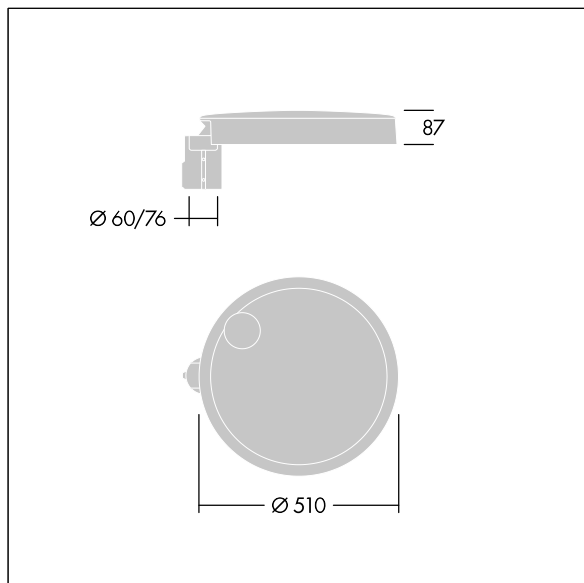

Carat

THORN

96634296 CT L 36L35-730 NR CL2 T60F ANT

Carat

Luminaria urbana de cuidado diseño y altas prestaciones. Programable Driver LED, alimentando 36 LEDs a 350mA. Cuerpo: grande tamaño, fundición aluminio (EN AC-44300), antracita (cercano a RAL7043). Shaft: Cierre: vidrio. Fijaciones: acero inoxidable con tratamiento antigalvanico. Óptica Narrow Road, con Índice de reproducción de los colores mín.: 70 Temperatura de color correlativa*: 3000 Kelvin LEDs. , Resistencia al impacto: IK08, IP66, T_a max.: 35°C.

Dimensiones: Ø510 x 87 mm

Potencia de la luminaria: 39 W

Flujo luminoso de luminaria: 5676 lm

Rendimiento luminoso de las luminarias: 146 lm/W

Peso: 8,8 kg

Scx: 0.05 m²

TLG_CARA_F_L_PostTop.jpg

TLG_CARA_M_LMTP.wmf

Carat

96634296 CT L 36L35-730 NR CL2 T60F ANT

THORN