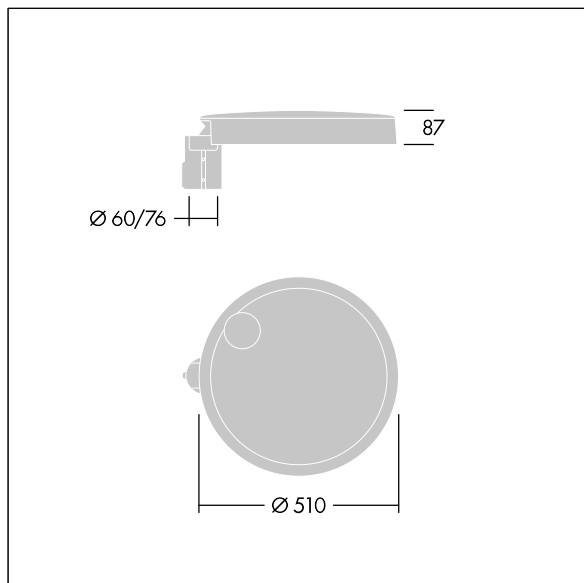

## Carat

Luminaria urbana de cuidado diseño y altas prestaciones. Programable Driver LED, alimentando 36 LEDs a 500mA. Cuerpo: grande tamaño, fundición aluminio (EN AC-44300), antracita (cercano a RAL7043). Shaft: Cierre: vidrio. Fijaciones: acero inoxidable con tratamiento antigalvanico. Óptica Narrow Road, con Índice de reproducción de los colores mín.: 70 Temperatura de color correlativa\*: 3000 Kelvin LEDs. , Resistencia al impacto: IK08, IP66, T<sub>a</sub> max.: 35°C.

Dimensiones: Ø510 x 87 mm

Potencia de la luminaria: 55 W

Flujo luminoso de luminaria: 7818 lm

Rendimiento luminoso de las luminarias: 142 lm/W

Peso: 8,8 kg

Scx: 0.05 m<sup>2</sup>

TLG\_CARA\_F\_L\_PostTop.jpg