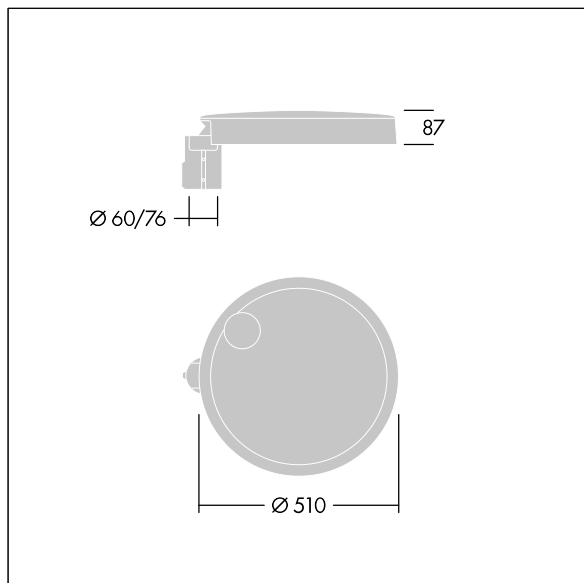

Carat

THORN

96634297 CT L 36L50-730 NR CL2 T60F ANT

Carat

Luminaria urbana de cuidado diseño y altas prestaciones. Programable Driver LED, alimentando 36 LEDs a 500mA. Cuerpo: grande tamaño, fundición aluminio (EN AC-44300), antracita (cercano a RAL7043). Shaft: Cierre: vidrio. Fijaciones: acero inoxidable con tratamiento antigalvanico. Óptica Narrow Road, con Índice de reproducción de los colores mín.: 70 Temperatura de color correlativa*: 3000 Kelvin LEDs. , Resistencia al impacto: IK08, IP66, T_a max.: 35°C.

Dimensiones: Ø510 x 87 mm

Potencia de la luminaria: 55 W

Flujo luminoso de luminaria: 7818 lm

Rendimiento luminoso de las luminarias: 142 lm/W

Peso: 8,8 kg

Scx: 0.05 m²

TLG_CARA_F_L_PostTop.jpg

TLG_CARA_M_LMTP.wmf

Carat

96634297 CT L 36L50-730 NR CL2 T60F ANT

THORN