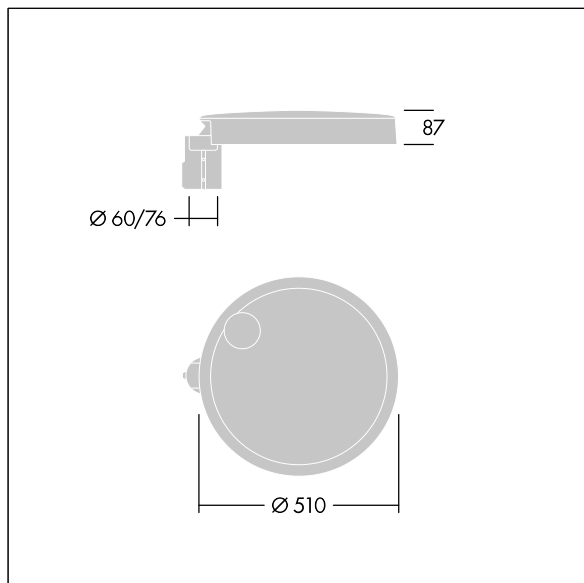

## Carat

Luminaria urbana de cuidado diseño y altas prestaciones. Programable Driver LED, alimentando 36 LEDs a 700mA. Cuerpo: grande tamaño, fundición aluminio (EN AC-44300), antracita (cercano a RAL7043). Shaft: Cierre: vidrio. Fijaciones: acero inoxidable con tratamiento antigalvanico. Óptica Narrow Road, con Índice de reproducción de los colores mín.: 70 Temperatura de color correlativa\*: 3000 Kelvin LEDs. , Resistencia al impacto: IK08, IP66, Ta max.: 35°C.

Dimensiones: Ø510 x 87 mm

Potencia de la luminaria: 76 W

Flujo luminoso de luminaria: 10496 lm

Rendimiento luminoso de las luminarias: 138 lm/W

Peso: 9,1 kg

Scx: 0.05 m<sup>2</sup>

TLG\_CARA\_F\_L\_PostTop.jpg