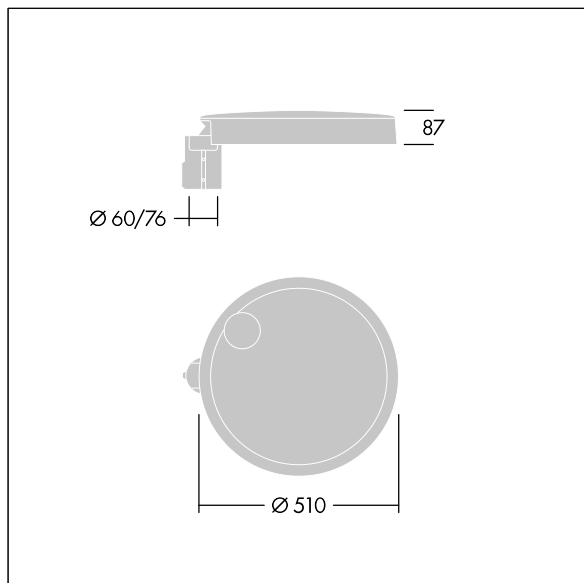

Carat

THORN

96634298 CT L 36L70-730 NR CL2 T60F ANT

Carat

Luminaria urbana de cuidado diseño y altas prestaciones. Programable Driver LED, alimentando 36 LEDs a 700mA. Cuerpo: grande tamaño, fundición aluminio (EN AC-44300), antracita (cercano a RAL7043). Shaft: Cierre: vidrio. Fijaciones: acero inoxidable con tratamiento antigalvanico. Óptica Narrow Road, con Índice de reproducción de los colores mín.: 70 Temperatura de color correlativa*: 3000 Kelvin LEDs. , Resistencia al impacto: IK08, IP66, Ta max.: 35°C.

Dimensiones: Ø510 x 87 mm

Potencia de la luminaria: 76 W

Flujo luminoso de luminaria: 10496 lm

Rendimiento luminoso de las luminarias: 138 lm/W

Peso: 9,1 kg

Scx: 0.05 m²

TLG_CARA_F_L_PostTop.jpg

TLG_CARA_M_LMTP.wmf

Carat

96634298 CT L 36L70-730 NR CL2 T60F ANT

THORN