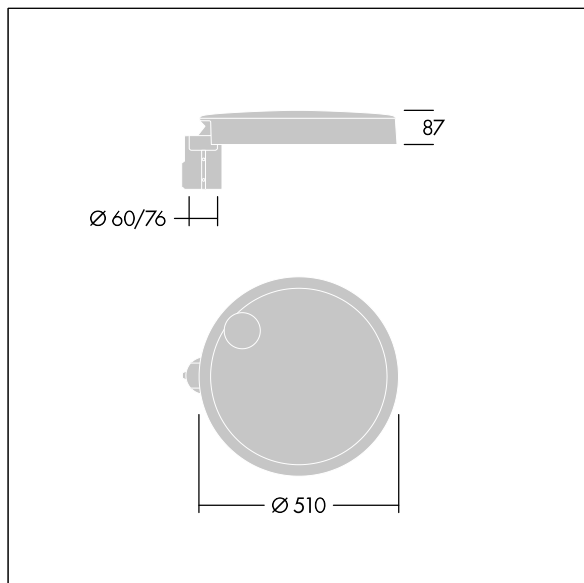

Carat

96634300 CT L 36L105-730 NR CL2 T60F ANT

THORN

Carat

Luminaria urbana de cuidado diseño y altas prestaciones. Programable Driver LED, alimentando 36 LEDs a 1,05A. Cuerpo: grande tamaño, fundición aluminio (EN AC-44300), antracita (cercano a RAL7043). Shaft: Cierre: vidrio. Fijaciones: acero inoxidable con tratamiento antigalvanico. Óptica Narrow Road, con Índice de reproducción de los colores mín.: 70 Temperatura de color correlativa*: 3000 Kelvin LEDs. , Resistencia al impacto: IK08, IP66, Ta max.: 35°C.

Dimensiones: Ø510 x 87 mm
Potencia de la luminaria: 117 W
Flujo luminoso de luminaria: 14654 lm
Rendimiento luminoso de las luminarias: 125 lm/W
Peso: 9,3 kg
Scx: 0.05 m²

TLG_CARA_F_L_PostTop.jpg

TLG_CARA_M_LMTP.wmf