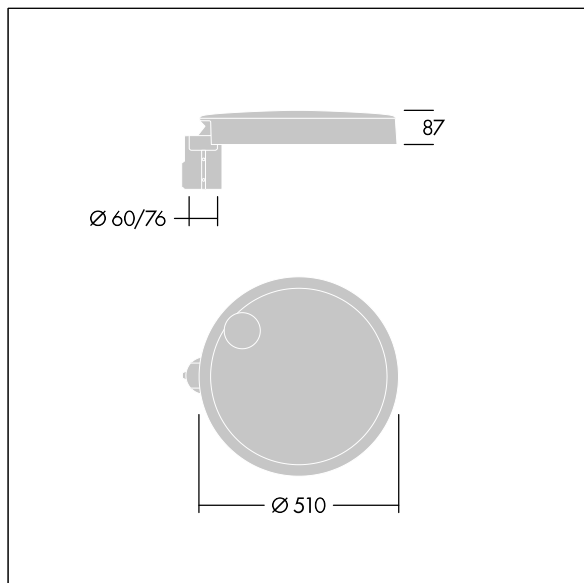

Carat

96634300 CT L 36L105-730 NR CL2 T60F ANT

THORN

Carat

Luminaria urbana de cuidado diseño y altas prestaciones. Programable Driver LED, alimentando 36 LEDs a 1,05A. Cuerpo: grande tamaño, fundición aluminio (EN AC-44300), antracita (cercano a RAL7043). Shaft: Cierre: vidrio. Fijaciones: acero inoxidable con tratamiento antigalvanico. Óptica Narrow Road, con Índice de reproducción de los colores mín.: 70 Temperatura de color correlativa*: 3000 Kelvin LEDs. , Resistencia al impacto: IK08, IP66, Ta max.: 35°C.

Dimensiones: Ø510 x 87 mm
Potencia de la luminaria: 117 W
Flujo luminoso de luminaria: 14654 lm
Rendimiento luminoso de las luminarias: 125 lm/W
Peso: 9,3 kg
Scx: 0.05 m²

TLG_CARA_F_L_PostTop.jpg

TLG_CARA_M_LMTP.wmf

Carat

96634300 CT L 36L105-730 NR CL2 T60F ANT

THORN