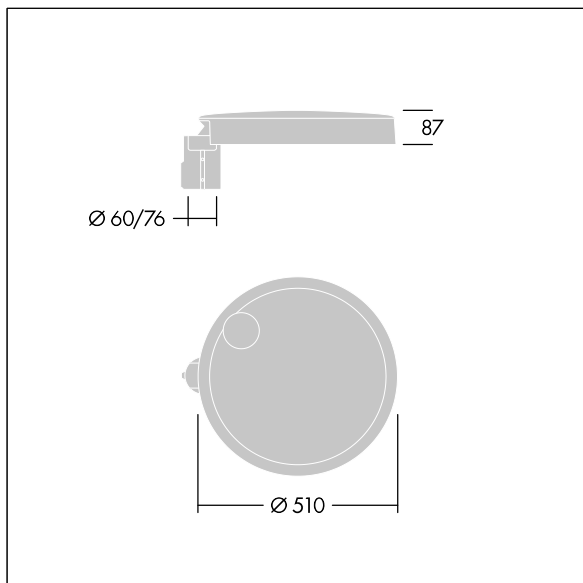

Carat

THORN

96634301 CT L 48L25-730 NR CL2 T60F ANT

Carat

Luminaria urbana de cuidado diseño y altas prestaciones. Programable Driver LED, alimentando 48 LEDs a 250mA. Cuerpo: grande tamaño, fundición aluminio (EN AC-44300), antracita (cercano a RAL7043). Shaft: Cierre: vidrio. Fijaciones: acero inoxidable con tratamiento antigalvanico. Óptica Narrow Road, con Índice de reproducción de los colores mín.: 70 Temperatura de color correlativa*: 3000 Kelvin LEDs. , Resistencia al impacto: IK08, IP66, Ta max.: 35°C.

Dimensiones: Ø510 x 87 mm

Potencia de la luminaria: 36 W

Flujo luminoso de luminaria: 5580 lm

Rendimiento luminoso de las luminarias: 155 lm/W

Peso: 9,1 kg

Scx: 0.05 m²

TLG_CARA_F_L_PostTop.jpg

TLG_CARA_M_LMTP.wmf