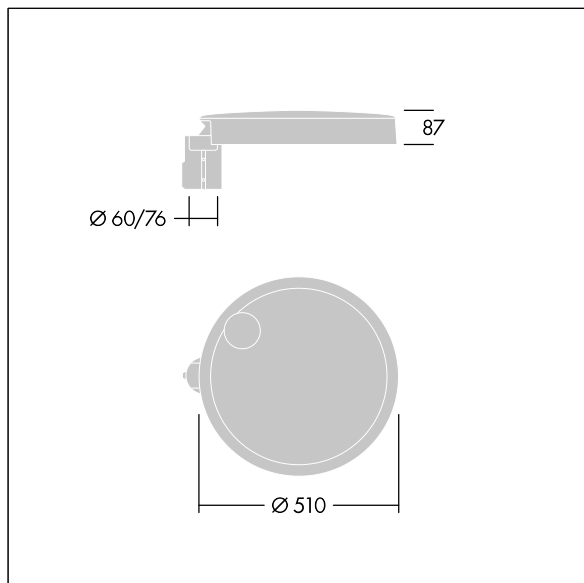

Carat

THORN

96634301 CT L 48L25-730 NR CL2 T60F ANT

Carat

Luminaria urbana de cuidado diseño y altas prestaciones. Programable Driver LED, alimentando 48 LEDs a 250mA. Cuerpo: grande tamaño, fundición aluminio (EN AC-44300), antracita (cercano a RAL7043). Shaft: Cierre: vidrio. Fijaciones: acero inoxidable con tratamiento antigalvanico. Óptica Narrow Road, con Índice de reproducción de los colores mín.: 70 Temperatura de color correlativa*: 3000 Kelvin LEDs. , Resistencia al impacto: IK08, IP66, Ta max.: 35°C.

Dimensiones: Ø510 x 87 mm

Potencia de la luminaria: 36 W

Flujo luminoso de luminaria: 5580 lm

Rendimiento luminoso de las luminarias: 155 lm/W

Peso: 9,1 kg

Scx: 0.05 m²

TLG_CARA_F_L_PostTop.jpg

TLG_CARA_M_LMTP.wmf