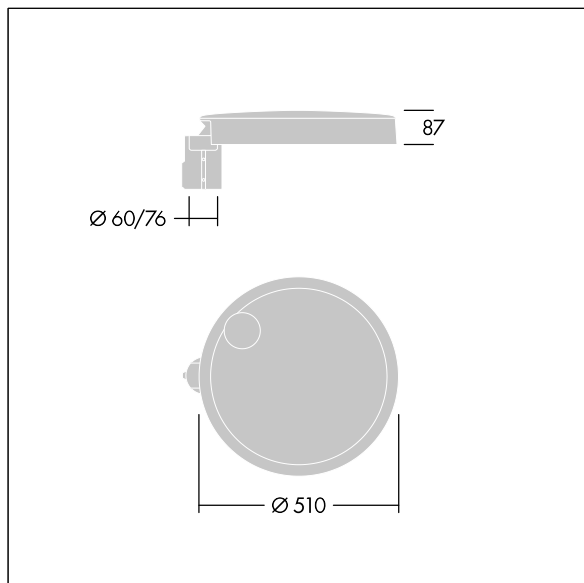

Carat

THORN

96634302 CT L 48L35-730 NR CL2 T60F ANT

Carat

Luminaria urbana de cuidado diseño y altas prestaciones. Programable Driver LED, alimentando 48 LEDs a 350mA. Cuerpo: grande tamaño, fundición aluminio (EN AC-44300), antracita (cercano a RAL7043). Shaft: Cierre: vidrio. Fijaciones: acero inoxidable con tratamiento antigalvanico. Óptica Narrow Road, con Índice de reproducción de los colores mín.: 70 Temperatura de color correlativa*: 3000 Kelvin LEDs. , Resistencia al impacto: IK08, IP66, Ta max.: 35°C.

Dimensiones: Ø510 x 87 mm

Potencia de la luminaria: 50 W

Flujo luminoso de luminaria: 7558 lm

Rendimiento luminoso de las luminarias: 151 lm/W

Peso: 9,1 kg

Scx: 0.05 m²

TLG_CARA_F_L_PostTop.jpg

TLG_CARA_M_LMTP.wmf