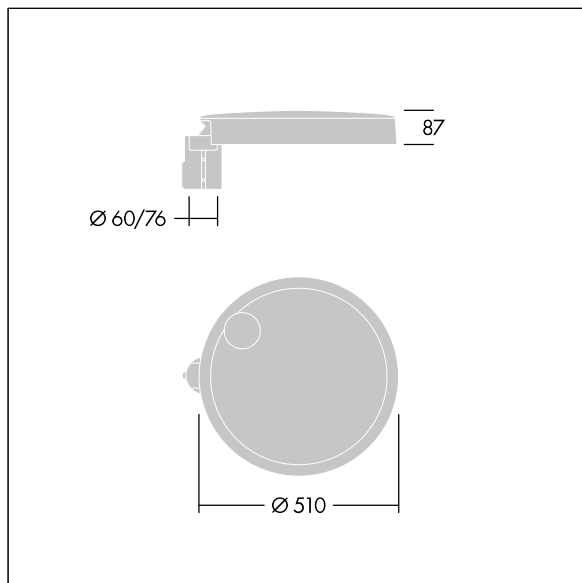

## Carat

Luminaria urbana de cuidado diseño y altas prestaciones. Programable Driver LED, alimentando 48 LEDs a 350mA. Cuerpo: grande tamaño, fundición aluminio (EN AC-44300), antracita (cercano a RAL7043). Shaft: Cierre: vidrio. Fijaciones: acero inoxidable con tratamiento antigalvanico. Óptica Narrow Road, con Índice de reproducción de los colores mín.: 70 Temperatura de color correlativa\*: 3000 Kelvin LEDs. , Resistencia al impacto: IK08, IP66, T<sub>a</sub> max.: 35°C.

Dimensiones: Ø510 x 87 mm

Potencia de la luminaria: 50 W

Flujo luminoso de luminaria: 7558 lm

Rendimiento luminoso de las luminarias: 151 lm/W

Peso: 9,1 kg

Scx: 0.05 m<sup>2</sup>

TLG\_CARA\_F\_L\_PostTop.jpg