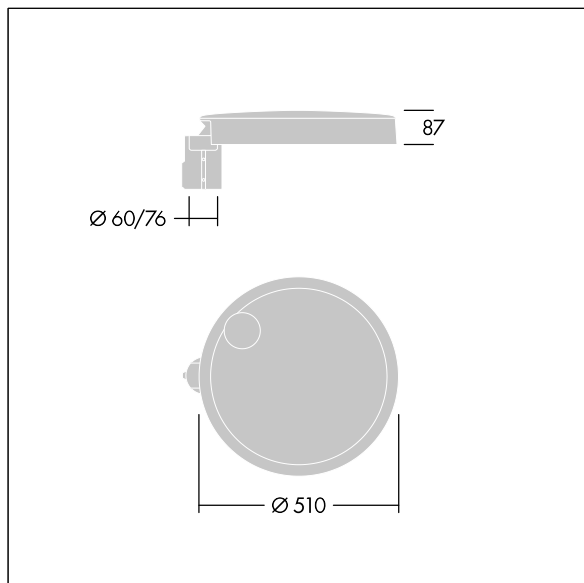

## Carat

Luminaria urbana de cuidado diseño y altas prestaciones. Programable Driver LED, alimentando 48 LEDs a 500mA. Cuerpo: grande tamaño, fundición aluminio (EN AC-44300), antracita (cercano a RAL7043). Shaft: antracita (cercano a RAL7043). Cierre: vidrio. Fijaciones: acero inoxidable con tratamiento antigalvanico. Óptica Narrow Road, con Índice de reproducción de los colores mín.: 70 Temperatura de color correlativa\*: 3000 Kelvin LEDs. , Resistencia al impacto: IK08, IP66, Ta max.: 35°C.

Dimensiones: Ø510 x 87 mm

Potencia de la luminaria: 71 W

Flujo luminoso de luminaria: 10399 lm

Rendimiento luminoso de las luminarias: 146 lm/W

Peso: 9,4 kg

Scx: 0.05 m<sup>2</sup>

TLG\_CARA\_F\_L\_PostTop.jpg