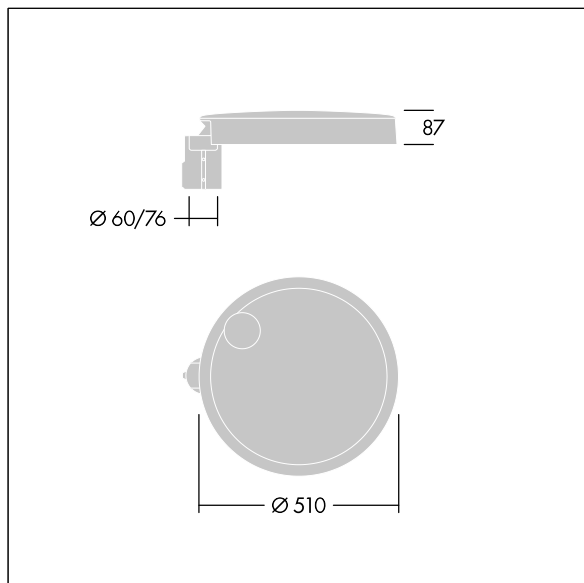

Carat

THORN

96634303 CT L 48L50-730 NR CL2 T60F ANT

Carat

Luminaria urbana de cuidado diseño y altas prestaciones. Programable Driver LED, alimentando 48 LEDs a 500mA. Cuerpo: grande tamaño, fundición aluminio (EN AC-44300), antracita (cercano a RAL7043). Shaft: antracita (cercano a RAL7043). Cierre: vidrio. Fijaciones: acero inoxidable con tratamiento antigelvanico. Óptica Narrow Road, con Índice de reproducción de los colores mín.: 70 Temperatura de color correlativa*: 3000 Kelvin LEDs. , Resistencia al impacto: IK08, IP66, Ta max.: 35°C.

Dimensiones: Ø510 x 87 mm

Potencia de la luminaria: 71 W

Flujo luminoso de luminaria: 10399 lm

Rendimiento luminoso de las luminarias: 146 lm/W

Peso: 9,4 kg

Scx: 0.05 m²

TLG_CARA_F_L_PostTop.jpg

TLG_CARA_M_LMTP.wmf