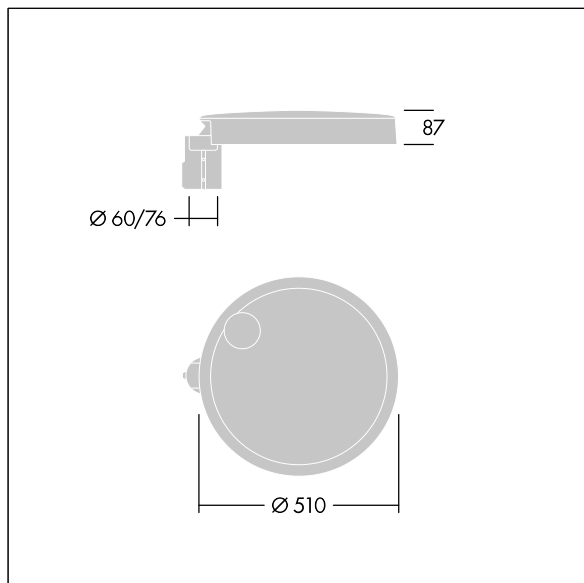

Carat

96634304 CT L 48L70-730 NR CL2 T60F ANT

THORN

Carat

Luminaria urbana de cuidado diseño y altas prestaciones. Programable Driver LED, alimentando 48 LEDs a 700mA. Cuerpo: grande tamaño, fundición aluminio (EN AC-44300), antracita (cercano a RAL7043). Shaft: antracita (cercano a RAL7043). Cierre: vidrio. Fijaciones: acero inoxidable con tratamiento antigelvanico. Óptica Narrow Road, con Índice de reproducción de los colores mín.: 70 Temperatura de color correlativa*: 3000 Kelvin LEDs. , Resistencia al impacto: IK08, IP66, Ta max.: 35°C.

Dimensiones: Ø510 x 87 mm

Potencia de la luminaria: 101 W

Flujo luminoso de luminaria: 13927 lm

Rendimiento luminoso de las luminarias: 138 lm/W

Peso: 9,4 kg

Scx: 0.05 m²

TLG_CARA_F_L_PostTop.jpg

TLG_CARA_M_LMTP.wmf