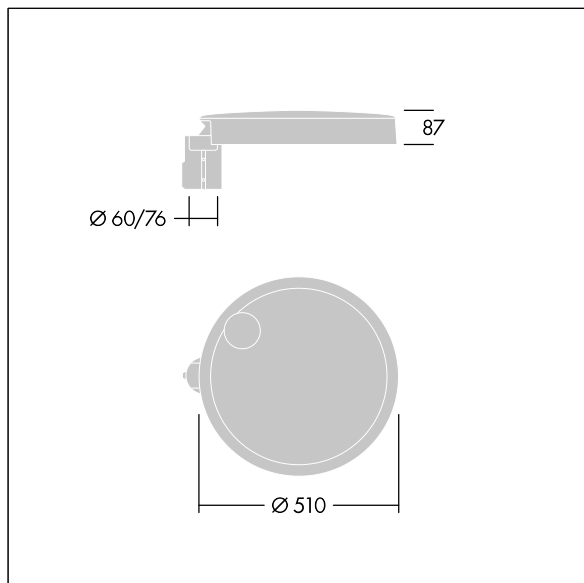

Carat

96634305 CT L 48L80-730 NR CL2 T60F ANT

THORN

Carat

Luminaria urbana de cuidado diseño y altas prestaciones. Programable Driver LED, alimentando 48 LEDs a 1,05A. Cuerpo: grande tamaño, fundición aluminio (EN AC-44300), antracita (cercano a RAL7043). Shaft: antracita (cercano a RAL7043). Cierre: vidrio. Fijaciones: acero inoxidable con tratamiento antigelvanico. Óptica Narrow Road, con Índice de reproducción de los colores mín.: 70 Temperatura de color correlativa*: 3000 Kelvin LEDs. , Resistencia al impacto: IK08, IP66, Ta max.: 35°C.

Dimensiones: Ø510 x 87 mm

Potencia de la luminaria: 118 W

Flujo luminoso de luminaria: 15593 lm

Rendimiento luminoso de las luminarias: 132 lm/W

Peso: 9,6 kg

Scx: 0.05 m²

TLG_CARA_F_L_PostTop.jpg

TLG_CARA_M_LMTP.wmf