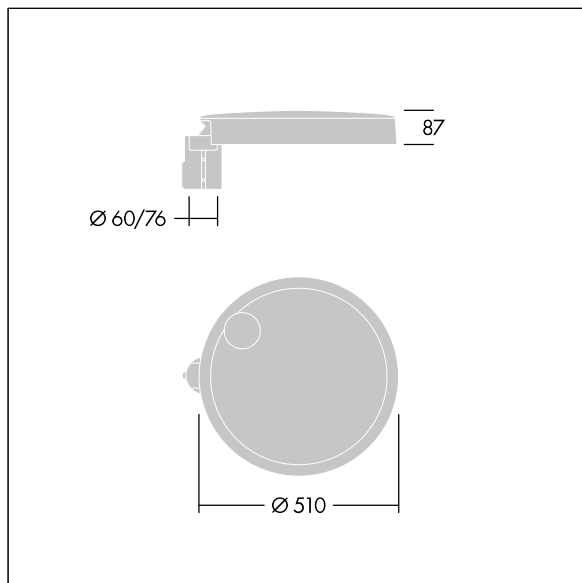

Carat

96634305 CT L 48L80-730 NR CL2 T60F ANT

THORN

Carat

Luminaria urbana de cuidado diseño y altas prestaciones. Programable Driver LED, alimentando 48 LEDs a 1,05A. Cuerpo: grande tamaño, fundición aluminio (EN AC-44300), antracita (cercano a RAL7043). Shaft: antracita (cercano a RAL7043). Cierre: vidrio. Fijaciones: acero inoxidable con tratamiento antigelvanico. Óptica Narrow Road, con Índice de reproducción de los colores mín.: 70 Temperatura de color correlativa*: 3000 Kelvin LEDs. , Resistencia al impacto: IK08, IP66, Ta max.: 35°C.

Dimensiones: Ø510 x 87 mm

Potencia de la luminaria: 118 W

Flujo luminoso de luminaria: 15593 lm

Rendimiento luminoso de las luminarias: 132 lm/W

Peso: 9,6 kg

Scx: 0.05 m²

TLG_CARA_F_L_PostTop.jpg

TLG_CARA_M_LMTP.wmf

Carat

96634305 CT L 48L80-730 NR CL2 T60F ANT

THORN