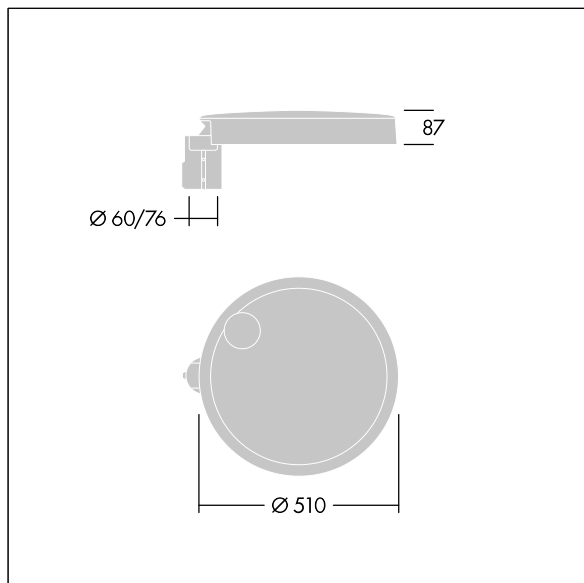

Carat

96634306 CT L 60L25-730 NR CL2 T60F ANT

THORN

Carat

Luminaria urbana de cuidado diseño y altas prestaciones. Programable Driver LED, alimentando 60 LEDs a 250mA. Cuerpo: grande tamaño, fundición aluminio (EN AC-44300), antracita (cercano a RAL7043). Shaft: antracita (cercano a RAL7043). Cierre: vidrio. Fijaciones: acero inoxidable con tratamiento antialgalvanico. Óptica Narrow Road, con Índice de reproducción de los colores mín.: 70 Temperatura de color correlativa*: 3000 Kelvin LEDs. , Resistencia al impacto: IK08, IP66, Ta max.: 35°C.

Dimensiones: Ø510 x 87 mm

Potencia de la luminaria: 46 W

Flujo luminoso de luminaria: 6962 lm

Rendimiento luminoso de las luminarias: 151 lm/W

Peso: 9,4 kg

Scx: 0.05 m²

TLG_CARA_F_L_PostTop.jpg

TLG_CARA_M_LMTP.wmf