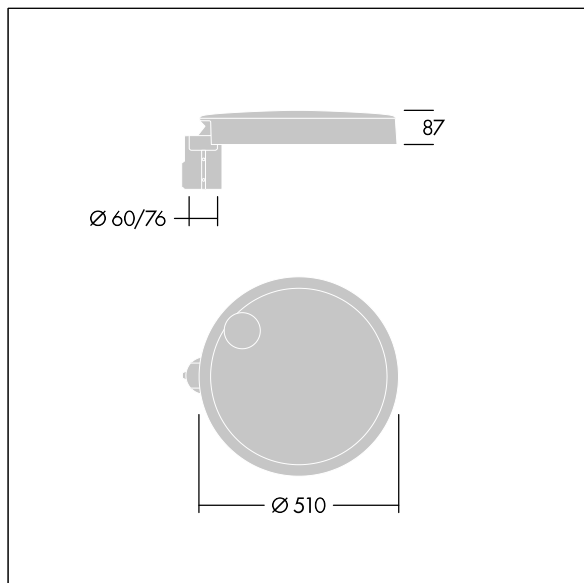

Carat

THORN

96634306 CT L 60L25-730 NR CL2 T60F ANT

Carat

Luminaria urbana de cuidado diseño y altas prestaciones. Programable Driver LED, alimentando 60 LEDs a 250mA. Cuerpo: grande tamaño, fundición aluminio (EN AC-44300), antracita (cercano a RAL7043). Shaft: antracita (cercano a RAL7043). Cierre: vidrio. Fijaciones: acero inoxidable con tratamiento antigelvanico. Óptica Narrow Road, con Índice de reproducción de los colores mín.: 70 Temperatura de color correlativa*: 3000 Kelvin LEDs. , Resistencia al impacto: IK08, IP66, Ta max.: 35°C.

Dimensiones: Ø510 x 87 mm

Potencia de la luminaria: 46 W

Flujo luminoso de luminaria: 6962 lm

Rendimiento luminoso de las luminarias: 151 lm/W

Peso: 9,4 kg

Scx: 0.05 m²

TLG_CARA_F_L_PostTop.jpg

TLG_CARA_M_LMTP.wmf