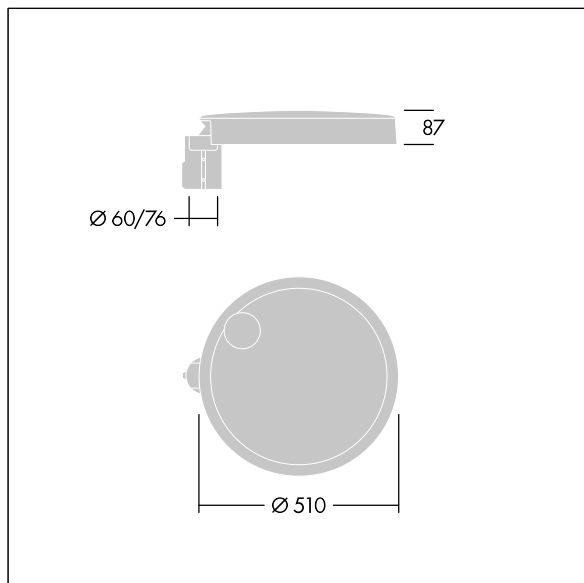

Carat

96634307 CT L 60L35-730 NR CL2 T60F ANT

THORN

ISO 9223 C5			IP66	IK08					T _a 35
----------------	--	--	------	------	--	--	--	--	-------------------

Carat

Luminaria urbana de cuidado diseño y altas prestaciones. Programable Driver LED, alimentando 60 LEDs a 350mA. Cuerpo: grande tamaño, fundición aluminio (EN AC-44300), antracita (cercano a RAL7043). Shaft: antracita (cercano a RAL7043). Cierre: vidrio. Fijaciones: acero inoxidable con tratamiento antigalvanico. Óptica Narrow Road, con Índice de reproducción de los colores mín.: 70 Temperatura de color correlativa*: 3000 Kelvin LEDs. , Resistencia al impacto: IK08, IP66, Ta max.: 35°C.

Dimensiones: Ø510 x 87 mm
Potencia de la luminaria: 63 W
Flujo luminoso de luminaria: 9421 lm
Rendimiento luminoso de las luminarias: 150 lm/W
Peso: 9,4 kg
Scx: 0.05 m²

TLG_CARA_F_L_PostTop.jpg

TLG_CARA_M_LMTP.wmf