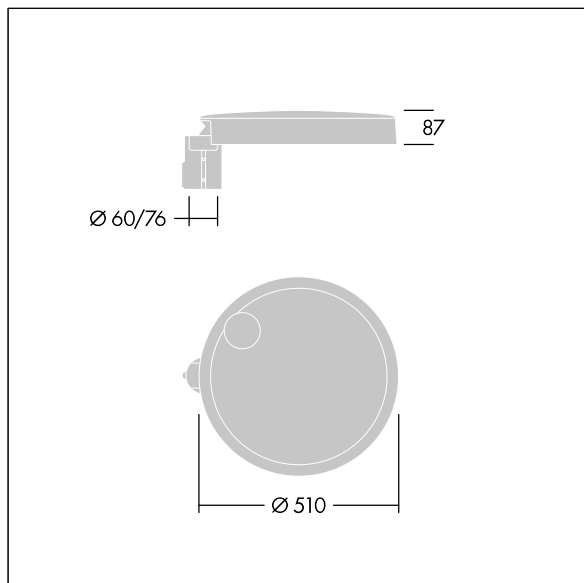

Carat

96634307 CT L 60L35-730 NR CL2 T60F ANT

THORN

Carat

Luminaria urbana de cuidado diseño y altas prestaciones. Programable Driver LED, alimentando 60 LEDs a 350mA. Cuerpo: grande tamaño, fundición aluminio (EN AC-44300), antracita (cercano a RAL7043). Shaft: antracita (cercano a RAL7043). Cierre: vidrio. Fijaciones: acero inoxidable con tratamiento antigelvanico. Óptica Narrow Road, con Índice de reproducción de los colores mín.: 70 Temperatura de color correlativa*: 3000 Kelvin LEDs. , Resistencia al impacto: IK08, IP66, Ta max.: 35°C.

Dimensiones: Ø510 x 87 mm
Potencia de la luminaria: 63 W
Flujo luminoso de luminaria: 9421 lm
Rendimiento luminoso de las luminarias: 150 lm/W
Peso: 9,4 kg
Scx: 0.05 m²

TLG_CARA_F_L_PostTop.jpg

TLG_CARA_M_LMTP.wmf

Carat

96634307 CT L 60L35-730 NR CL2 T60F ANT

THORN