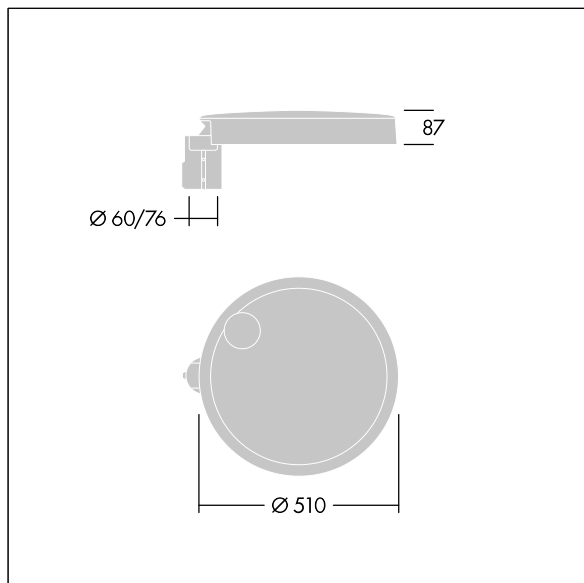

Carat

96634308 CT L 60L50-730 NR CL2 T60F ANT

THORN

Carat

Luminaria urbana de cuidado diseño y altas prestaciones. Programable Driver LED, alimentando 60 LEDs a 500mA. Cuerpo: grande tamaño, fundición aluminio (EN AC-44300), antracita (cercano a RAL7043). Shaft: antracita (cercano a RAL7043). Cierre: vidrio. Fijaciones: acero inoxidable con tratamiento antigalvanico. Óptica Narrow Road, con Índice de reproducción de los colores mín.: 70 Temperatura de color correlativa*: 3000 Kelvin LEDs. , Resistencia al impacto: IK08, IP66, Ta max.: 35°C.

Dimensiones: Ø510 x 87 mm

Potencia de la luminaria: 89 W

Flujo luminoso de luminaria: 12930 lm

Rendimiento luminoso de las luminarias: 145 lm/W

Peso: 9,4 kg

Scx: 0.05 m²

TLG_CARA_F_L_PostTop.jpg

TLG_CARA_M_LMTP.wmf