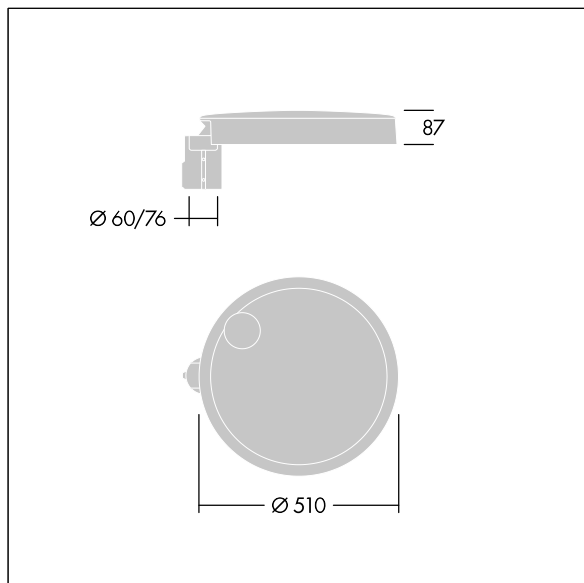

Carat

96634308 CT L 60L50-730 NR CL2 T60F ANT

THORN

Carat

Luminaria urbana de cuidado diseño y altas prestaciones. Programable Driver LED, alimentando 60 LEDs a 500mA. Cuerpo: grande tamaño, fundición aluminio (EN AC-44300), antracita (cercano a RAL7043). Shaft: antracita (cercano a RAL7043). Cierre: vidrio. Fijaciones: acero inoxidable con tratamiento antigelvanico. Óptica Narrow Road, con Índice de reproducción de los colores mín.: 70 Temperatura de color correlativa*: 3000 Kelvin LEDs. , Resistencia al impacto: IK08, IP66, Ta max.: 35°C.

Dimensiones: Ø510 x 87 mm

Potencia de la luminaria: 89 W

Flujo luminoso de luminaria: 12930 lm

Rendimiento luminoso de las luminarias: 145 lm/W

Peso: 9,4 kg

Scx: 0.05 m²

TLG_CARA_F_L_PostTop.jpg

TLG_CARA_M_LMTP.wmf