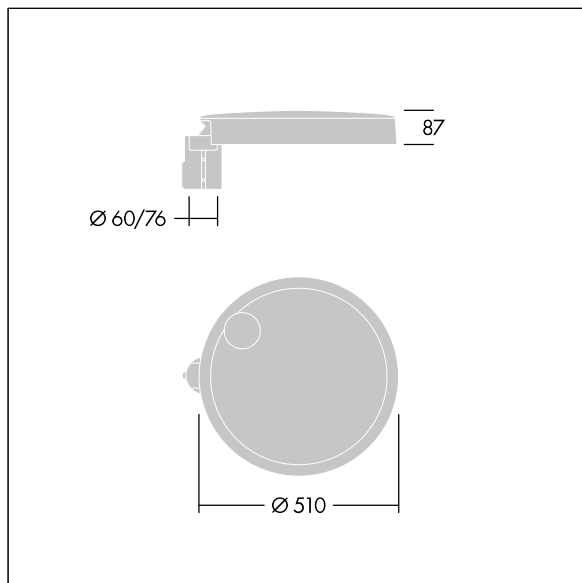

## Carat

Luminaria urbana de cuidado diseño y altas prestaciones. Programable Driver LED, alimentando 60 LEDs a 700mA. Cuerpo: grande tamaño, fundición aluminio (EN AC-44300), antracita (cercano a RAL7043). Shaft: antracita (cercano a RAL7043). Cierre: vidrio. Fijaciones: acero inoxidable con tratamiento antigalvanico. Óptica Narrow Road, con Índice de reproducción de los colores mín.: 70 Temperatura de color correlativa\*: 3000 Kelvin LEDs. , Resistencia al impacto: IK08, IP66, Ta max.: 35°C.

Dimensiones: Ø510 x 87 mm

Potencia de la luminaria: 126 W

Flujo luminoso de luminaria: 17255 lm

Rendimiento luminoso de las luminarias: 137 lm/W

Peso: 9,4 kg

Scx: 0.05 m<sup>2</sup>

TLG\_CARA\_F\_L\_PostTop.jpg