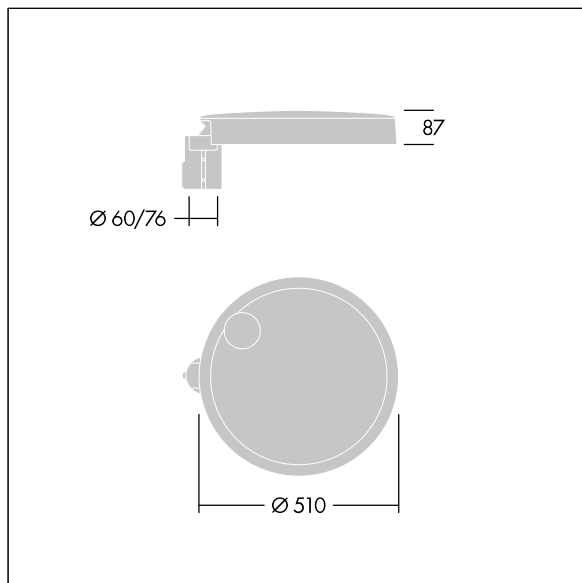

Carat

96634309 CT L 60L70-730 NR CL2 T60F ANT

THORN

ISO 9223 C5			IP66	IK08					T _a 35
----------------	--	--	------	------	--	--	--	--	-------------------

Carat

Luminaria urbana de cuidado diseño y altas prestaciones. Programable Driver LED, alimentando 60 LEDs a 700mA. Cuerpo: grande tamaño, fundición aluminio (EN AC-44300), antracita (cercano a RAL7043). Shaft: antracita (cercano a RAL7043). Cierre: vidrio. Fijaciones: acero inoxidable con tratamiento antigalvanico. Óptica Narrow Road, con Índice de reproducción de los colores mín.: 70 Temperatura de color correlativa*: 3000 Kelvin LEDs. , Resistencia al impacto: IK08, IP66, Ta max.: 35°C.

Dimensiones: Ø510 x 87 mm

Potencia de la luminaria: 126 W

Flujo luminoso de luminaria: 17255 lm

Rendimiento luminoso de las luminarias: 137 lm/W

Peso: 9,4 kg

Scx: 0.05 m²

TLG_CARA_F_L_PostTop.jpg

TLG_CARA_M_LMTP.wmf