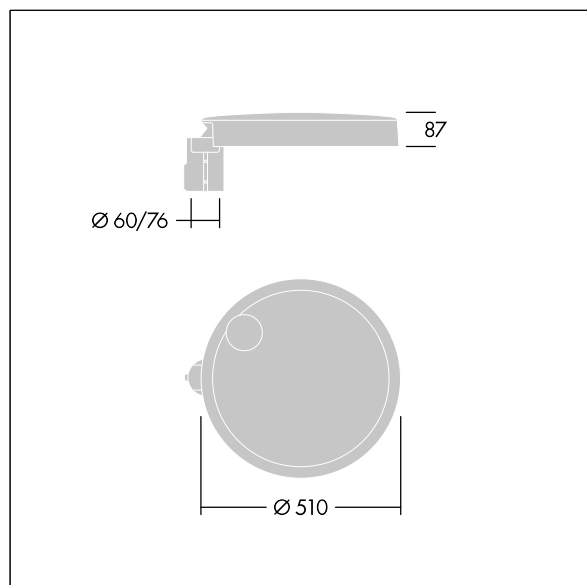

Carat

96634310 CT L 60L80-730 NR CL2 T60F ANT

THORN

Carat

Luminaria urbana de cuidado diseño y altas prestaciones. Programable Driver LED, alimentando 60 LEDs a 800mA. Cuerpo: grande tamaño, fundición aluminio (EN AC-44300), antracita (cercano a RAL7043). Shaft: antracita (cercano a RAL7043). Cierre: vidrio. Fijaciones: acero inoxidable con tratamiento antigelvanico. Óptica Narrow Road, con Índice de reproducción de los colores mín.: 70 Temperatura de color correlativa*: 3000 Kelvin LEDs. , Resistencia al impacto: IK08, IP66, Ta max.: 35°C.

Dimensiones: Ø510 x 87 mm

Potencia de la luminaria: 145 W

Flujo luminoso de luminaria: 19257 lm

Rendimiento luminoso de las luminarias: 133 lm/W

Peso: 9,6 kg

Scx: 0.05 m²

TLG_CARA_F_L_PostTop.jpg

TLG_CARA_M_LMTP.wmf