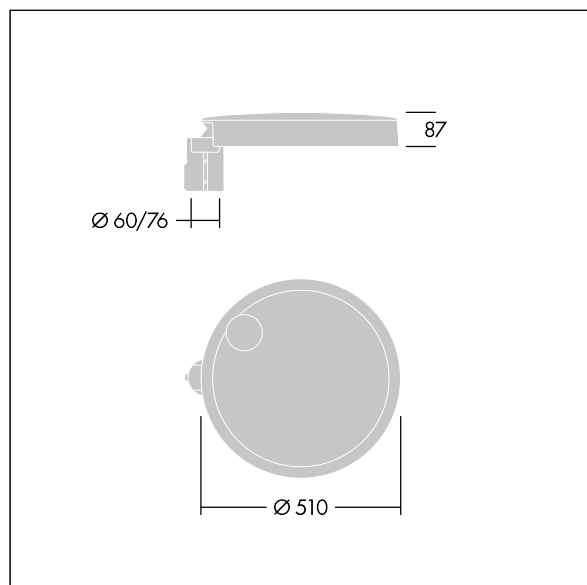

Carat

96634310 CT L 60L80-730 NR CL2 T60F ANT

THORN

Carat

Luminaria urbana de cuidado diseño y altas prestaciones. Programable Driver LED, alimentando 60 LEDs a 800mA. Cuerpo: grande tamaño, fundición aluminio (EN AC-44300), antracita (cercano a RAL7043). Shaft: antracita (cercano a RAL7043). Cierre: vidrio. Fijaciones: acero inoxidable con tratamiento antialgalvanico. Óptica Narrow Road, con Índice de reproducción de los colores mín.: 70 Temperatura de color correlativa*: 3000 Kelvin LEDs. , Resistencia al impacto: IK08, IP66, Ta max.: 35°C.

Dimensiones: Ø510 x 87 mm

Potencia de la luminaria: 145 W

Flujo luminoso de luminaria: 19257 lm

Rendimiento luminoso de las luminarias: 133 lm/W

Peso: 9,6 kg

Scx: 0.05 m²

TLG_CARA_F_L_PostTop.jpg

TLG_CARA_M_LMTP.wmf