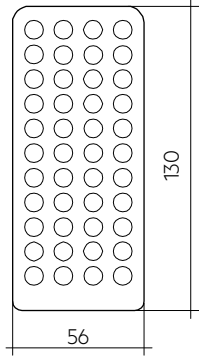

Marcas de prueba