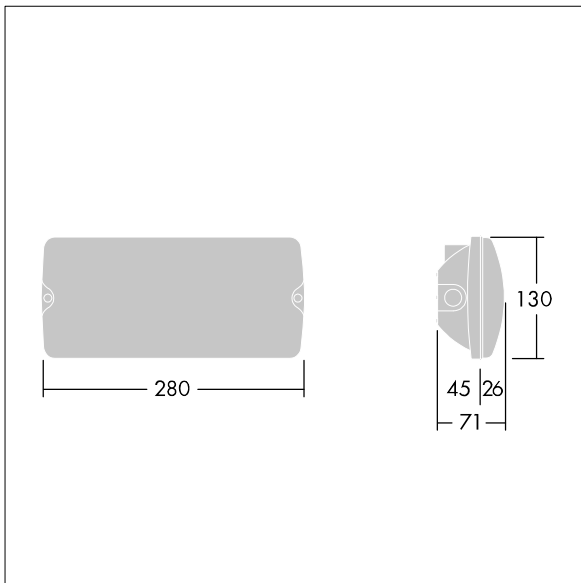

Voyager Solid

THORN

96634863 VOYAGER SOLID MS E3-S WH

IEC EN 60598-1 RG 1	IP65	IK07	CE	T _a 5 40
---------------------------	------	------	----	------------------------

Voyager Solid

Luminaria de emergencia LED de montaje en superficie a techo o pared. driver de salida fija Luminaria de batería individual, test manual (3 horas). Cuerpo: tamaño pequeño, blanco policarbonato (PC). Cubierta: transparente policarbonato (PC), IP65. Pictograma ISO disponible para distancia de visión de 23 m (96634866, se pide por separado).

Dimensiones: 280 x 130 x 71 mm

Potencia de la luminaria: 3,1 W

Peso: 0,68 kg

TLG_VYSO_F_OPS.jpg

TLG_VYSO_M_LDS.wmf

Los valores marcados con un * son valores de referencia. Thorn utiliza componentes de fiabilidad y que han pasado los tests de calidad. Sin embargo, la tasa de fallos de la electrónica puede dar lugar a algún fallo aislado de algún LED durante la vida útil del producto. Las normativas internacionales fijan la tolerancia del flujo inicial y carga asociada en $\pm 10\%$. Los valores son aplicables para una temperatura ambiente de 25 °C, a no ser que se indique de otro modo.