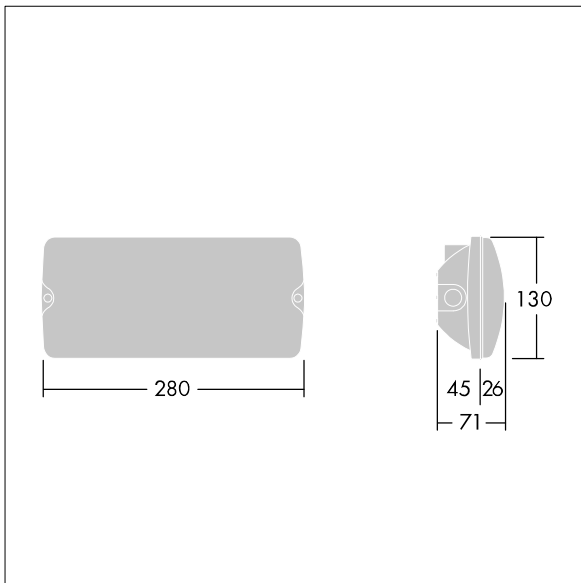

# Voyager Solid

THORN

96634863 VOYAGER SOLID MS E3-S WH

IEC EN 60598-1 RG 1	IP65	IK07	CE	T <sub>a</sub> 5 40
---------------------------	------	------	----	------------------------

## Voyager Solid

Luminaria de emergencia LED de montaje en superficie a techo o pared. driver de salida fija Luminaria de batería individual, test manual (3 horas). Cuerpo: tamaño pequeño, blanco policarbonato (PC). Cubierta: transparente policarbonato (PC), IP65. Pictograma ISO disponible para distancia de visión de 23 m (96634866, se pide por separado).

Dimensiones: 280 x 130 x 71 mm

Potencia de la luminaria: 3,1 W

Peso: 0,68 kg

TLG\_VYSO\_F\_OPS.jpg

TLG\_VYSO\_M\_LDS.wmf

Los valores marcados con un \* son valores de referencia. Thorn utiliza componentes de fiabilidad y que han pasado los tests de calidad. Sin embargo, la tasa de fallos de la electrónica puede dar lugar a algún fallo aislado de algún LED durante la vida útil del producto. Las normativas internacionales fijan la tolerancia del flujo inicial y carga asociada en  $\pm 10\%$ . Los valores son aplicables para una temperatura ambiente de 25 °C, a no ser que se indique de otro modo.