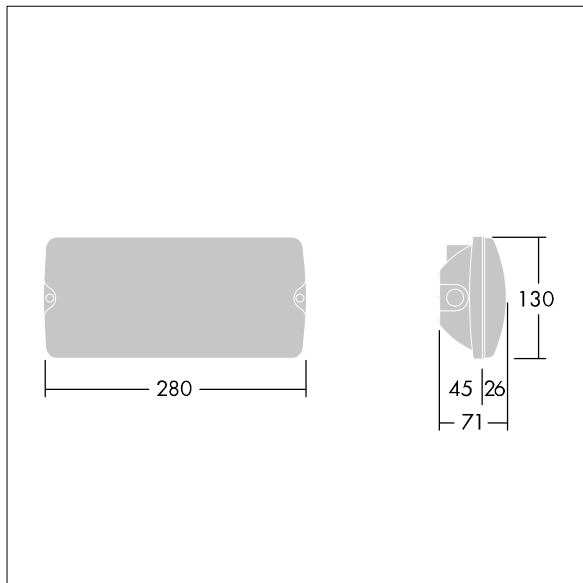

Voyager Solid

THORN

96634865 VOYAGER SOLID MS E3D-S WH

IEC EN 60598-1 RG 1	IP65	IK07	CE	T _a 5 40
---------------------------	------	------	----	------------------------

Voyager Solid

Luminaria de emergencia LED de montaje en superficie a techo o pared. driver de salida fija Con función de iluminación de emergencia de 3 horas y autotest/ test con direccionamiento DALI. Cuerpo: tamaño pequeño, blanco policarbonato (PC). Cubierta: transparente policarbonato (PC). , IP65. Pictograma ISO disponible para distancia de visión de 23 m (96634866, se pide por separado).

Dimensiones: 280 x 130 x 71 mm

Potencia de la luminaria: 3 W

Peso: 0,6 kg

TLG_VYSO_F_OPS.jpg

TLG_VYSO_M_LDS.wmf

Los valores marcados con un * son valores de referencia. Thorn utiliza componentes de fiabilidad y que han pasado los tests de calidad. Sin embargo, la tasa de fallos de la electrónica puede dar lugar a algún fallo aislado de algún LED durante la vida útil del producto. Las normativas internacionales fijan la tolerancia del flujo inicial y carga asociada en $\pm 10\%$. Los valores son aplicables para una temperatura ambiente de 25 °C, a no ser que se indique de otro modo.