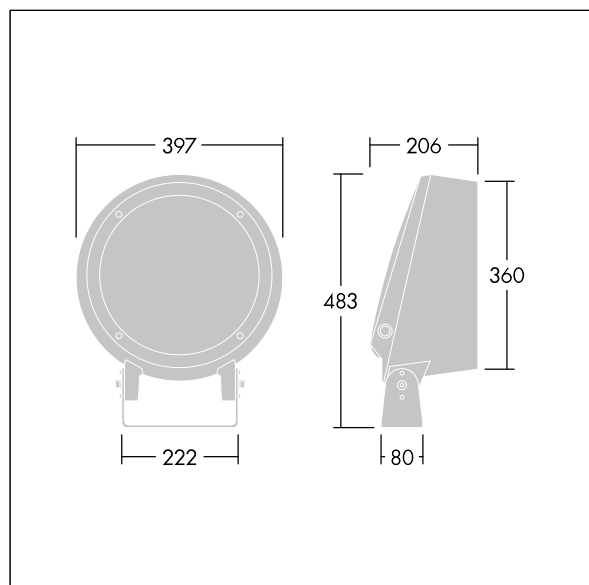

## 92929558 CONT3 36L105 827 NB SWD 6K ANT

ISO 9223 C5	IP66	IK08					T <sub>a</sub> -20 +35
----------------	------	------	--	--	--	--	---------------------------

### Contrast

Proyector LED grande architectural con 36 LEDs alimentados a y distribución óptica estrecha. Driver LED, SwitchDim. , IP66, IK08. Cuerpo: fundición, recubierto de polvo sinterizado, con textura antracita (cercano a RAL7043).. Vidrio: templado, 5mm thick. Junta de dilatación: EPDM. Tornillería: geomet. Con LED 2700K

Dimensiones: Ø397 x 206 mm  
 Potencia de la luminaria: 117 W  
 Flujo luminoso de luminaria: 10212 lm  
 Rendimiento luminoso de las luminarias: 87 lm/W  
 Peso: 13,15 kg

TLG\_CON3\_F\_M\_36L.jpg

TLG\_CONL\_M\_36-52L.wmf