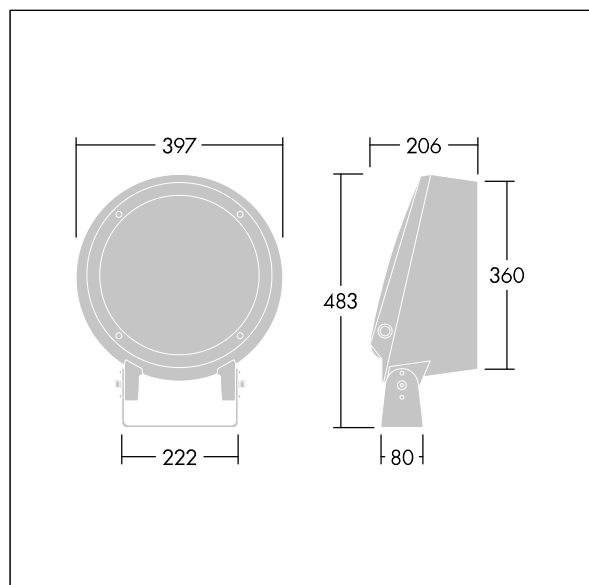

92929558 CONT3 36L105 827 NB SWD 6K ANT

ISO 9223 C5	IP66	IK08					T _a -20 +35
----------------	------	------	--	--	--	--	---------------------------

Contrast

Proyector LED grande architectural con 36 LEDs alimentados a y distribución óptica estrecha. Driver LED, SwitchDim. , IP66, IK08. Cuerpo: fundición, recubierto de polvo sinterizado, con textura antracita (cercano a RAL7043).. Vidrio: templado, 5mm thick. Junta de dilatación: EPDM. Tornillería: geomet. Con LED 2700K

Dimensiones: Ø397 x 206 mm
 Potencia de la luminaria: 117 W
 Flujo luminoso de luminaria: 10212 lm
 Rendimiento luminoso de las luminarias: 87 lm/W
 Peso: 13,15 kg

TLG_CON3_F_M_36L.jpg

TLG_CONL_M_36-52L.wmf