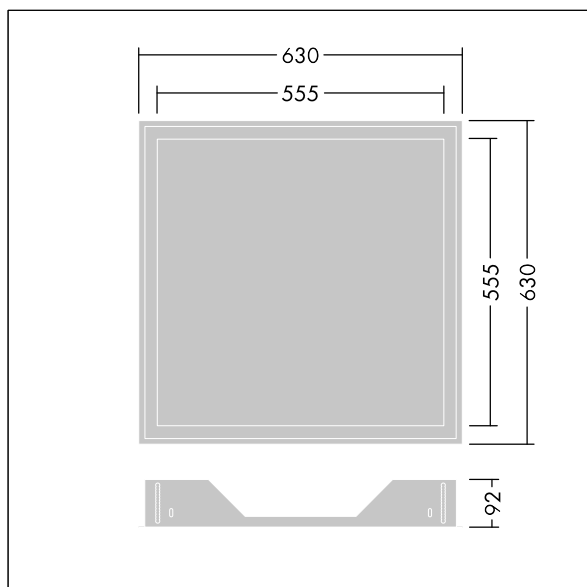

Beta 3

96635030 BETA 3 PLASTERBOARD KIT Q600

THORN

Beta 3

Marco para montaje de 596 x 596mm Beta 3 luminaria en techo de escayola 5-30mm de grosor..

Diámetro de corte: 612 x 612mm.

Peso: 2,1 kg

TLG_BET3_F_PKIT.jpg