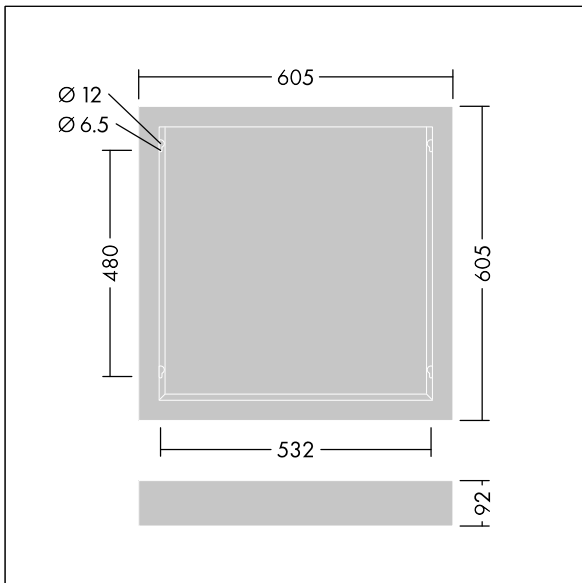

Beta 3

96635031 BETA 3 IQ BEAM SURFACE MOUNT KIT Q600

Beta 3

Surface mounting kit for 596 x 596mm Beta 3 luminaire.
Body: white painted steel

For emergency lighting versions this accessory can ONLY be used with variants ending "E3S / E3DS". DO NOT use with any other emergency lighting versions.

Dimensions: 605 x 605 x 92 mm
Weight: 1.9 kg

TLG_BET3_F_SKIT.jpg

TLG_BET3_M_SKIT600.wmf

Los valores marcados con un * son valores de referencia. Los valores son aplicables para una temperatura ambiente de 25 °C, a no ser que se indique de otro modo.