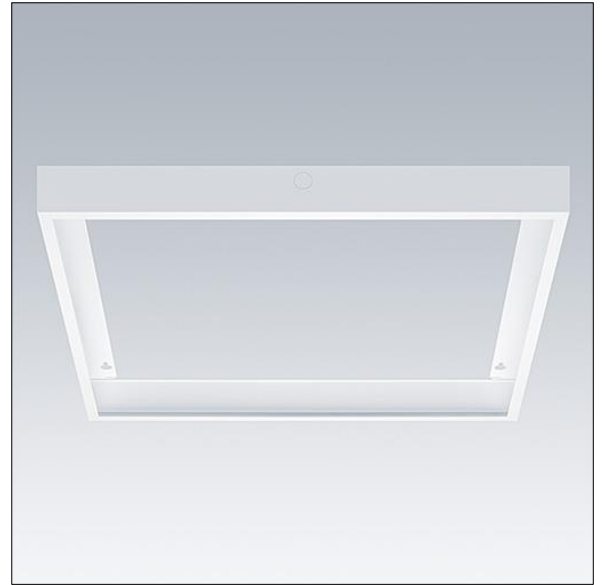

Beta 3

96635031 BETA 3 IQ BEAM SURFACE MOUNT KIT Q600

Beta 3

Surface mounting kit for 596 x 596mm Beta 3 luminaire.
Body: white painted steel

For emergency lighting versions this accessory can ONLY be used with variants ending "E3S / E3DS". DO NOT use with any other emergency lighting versions.

Dimensions: 605 x 605 x 92 mm
Weight: 1.9 kg

TLG_BET3_F_SKIT.jpg

TLG_BET3_M_SKIT600.wmf

Los valores marcados con un * son valores de referencia. Los valores son aplicables para una temperatura ambiente de 25 °C, a no ser que se indique de otro modo.