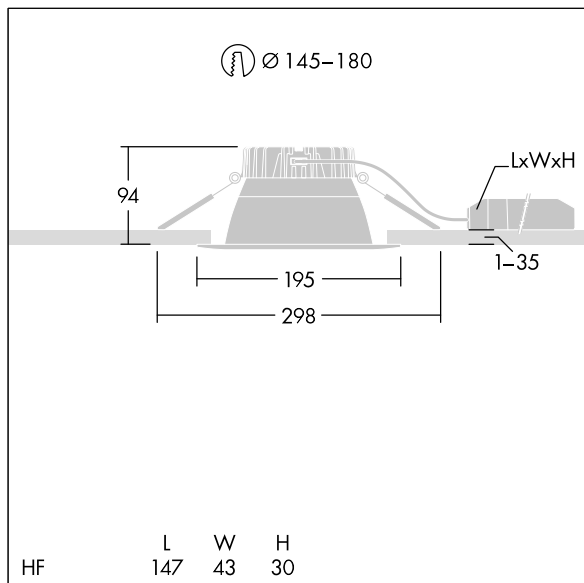

Cetus

A low height, recessed LED downlight. Suitable for ceiling cut-outs Ø145-180 mm for easy refurbishments or fast initial installations. Remote, pluggable, Fixed output LED driver. Loop in - loop out possible. Body: die-cast aluminium for thermal management. Diffuser: polycarbonate, smooth reflector in white finish with wide beam. Reflector and trim: high quality, highly reflective polycarbonate. Class II electrical, IP44_IP20. Spring clips suitable for ceiling thicknesses from 1 to 35 mm. Complete with 4000K LED

Dimensions: Ø195 x 100 mm
 Luminaire input power: 15.5 W
 Luminaire luminous flux: 2048 lm
 Luminaire efficacy: 132 lm/W
 Weight: 0.56 kg

TLG_CTU3_F_M_LED_RWH_Persp.jpg

TLG_CTU3_M_HFM.wmf

Este producto contiene una fuente luminosa de la clase de eficiencia energética C.

Los valores marcados con un * son valores de referencia. Thorn utiliza componentes de fiabilidad y que han pasado los tests de calidad. Sin embargo, la tasa de fallos de la electrónica puede dar lugar a algún fallo aislado de algún LED durante la vida útil del producto. Las normativas internacionales fijan la tolerancia del flujo inicial y carga asociada en ±10%. Los valores son aplicables para una temperatura ambiente de 25 °C, a no ser que se indique de otro modo.