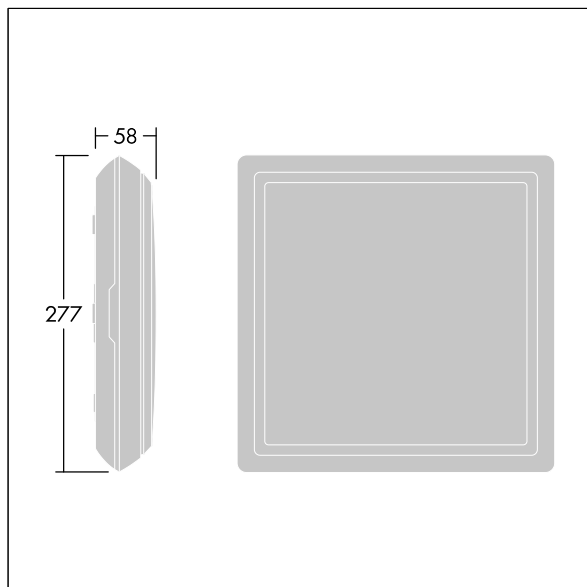

## Voyager Square

Fina, cuadrada, adosada, luminaria de señalización de emergencia LED. Luminaria con batería individual para 3 horas de iluminación de emergencia en modo mantenido y no mantenido, con prueba automática (Autotest) por la luminaria, monitoreo óptimo centralizado a través de DALI e indicación de estado de la luminaria por LED.. Cuerpo: fundido por inyección policarbonato (PC), blanco (RAL 9016). Difusor: opal policarbonato (PC), con pictograma de salida de emergencia impreso pegado acorde a ISO 7010. Iluminación trasera del pictograma uniforme, luminancia > 500 cd/m<sup>2</sup> en la región blanca y 200 cd / m<sup>2</sup> de media (acorde a DIN 4844), mínimo 2 cd / m<sup>2</sup> en modo de emergencia (de acuerdo a EN 1838). Distancia de reconocimiento acorde EN 1838: 44M. Clase II eléctrica, IP65, Resistencia al impacto: IK10. Temperatura ambiente: 0°C hasta +35°C. Apta para montaje directo en pared. Cableado en bucle con cables hasta 2.5 mm<sup>2</sup>. compatible BESA. certificado de alimentación (para ser usado en zonas con comidas empaquetadas). Cableado de luminaria libre de halógenos y siliconas, Luminaria con símbolo D (para ser usado en entornos donde se cuenta con acumulación de suciedad).

Dimensiones: 277 x 277 x 58 mm

Potencia de la luminaria: 5 W

Peso: 1,15 kg

TLG\_VYSQ\_F\_PDB\_U\_ON.jpg

TLG\_VYSQ\_M\_LD1.wmf

Este producto contiene una fuente luminosa de la clase de eficiencia energética C.