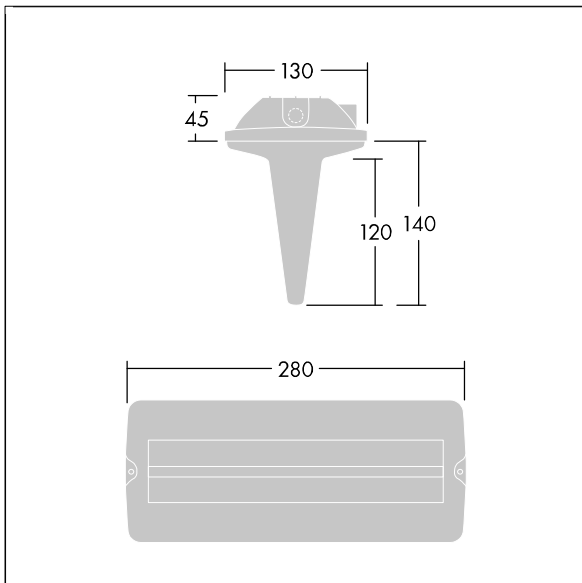

TLG_VYSO_M_MSFES.wmf

Los valores marcados con un * son valores de referencia. Los valores son aplicables para una temperatura ambiente de 25 °C, a no ser que se indique de otro modo.

Los productos de Thorn Lighting están sujetos a un continuo desarrollo. Nos reservamos el derecho de planificar en nuestros productos sin publicaciones técnicas ni otras modificaciones formales.

© Thorn Lighting