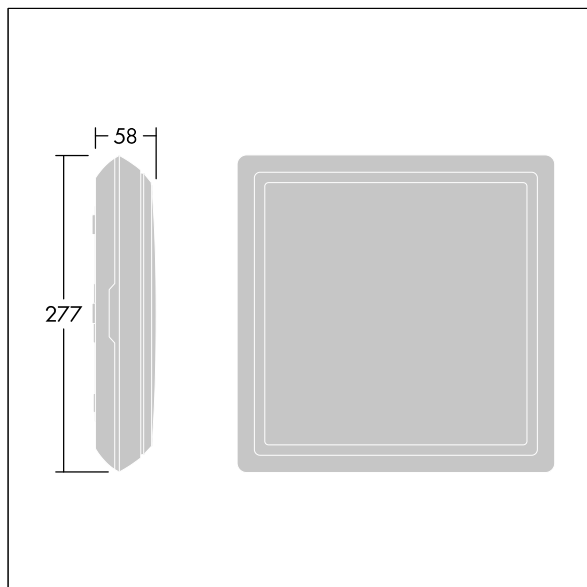

# Voyager Square

THORN

96635066 VOY SQUARE 220 P MSW E3D WH SP1-E002-R

## Voyager Square

Fina, cuadrada, adosada, luminaria de señalización de emergencia LED. Luminaria con batería individual para 3 horas de iluminación de emergencia en modo mantenido y no mantenido, con prueba automática (Autotest) por la luminaria, monitoreo óptimo centralizado a través de DALI e indicación de estado de la luminaria por LED. Cuerpo: fundido por inyección policarbonato (PC), blanco (RAL 9016). Difusor: opal policarbonato (PC), con pictograma de salida de emergencia impreso pegado acorde a ISO 7010. Iluminación trasera del pictograma uniforme, luminancia > 500 cd/m<sup>2</sup> en la región blanca y 200 cd / m<sup>2</sup> de media (acorde a DIN 4844), mínimo 2 cd / m<sup>2</sup> en modo de emergencia (de acuerdo a EN 1838). Distancia de reconocimiento acorde EN 1838: 44M. Clase II eléctrica, IP65, Resistencia al impacto: IK10. Temperatura ambiente: 0°C hasta +35°C. Apta para montaje directo en pared. Cableado en bucle con cables hasta 2.5 mm<sup>2</sup>. compatible BESA. certificado de alimentación (para ser usado en zonas con comidas empaquetadas). Cableado de luminaria libre de halógenos y siliconas, Luminaria con símbolo D (para ser usado en entornos donde se cuenta con acumulación de suciedad).

Dimensiones: 277 x 277 x 58 mm  
Potencia de la luminaria: 5 W  
Peso: 1,15 kg

TLG\_VYSQ\_F\_PDB\_R\_ON.jpg

TLG\_VYSQ\_M\_LD1.wmf

Este producto contiene una fuente luminosa de la clase de eficiencia energética C.